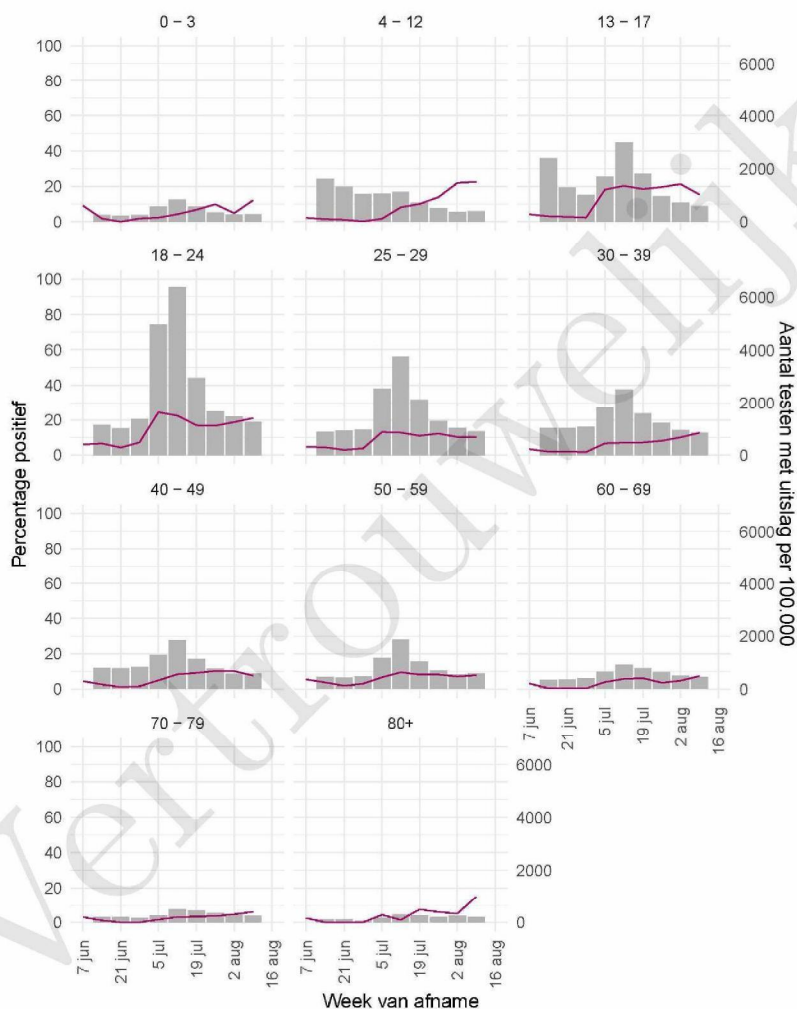

10 SARS-COV-2 TESTEN AFGENOMEN DOOR DE GGD IJSSELLAND VANAF 7 JUNI 2021

Figuur 7: Aantal testen¹ en percentage positieve testen per kalenderweek en per leeftijdsgroep vanaf 7 juni 2021^{2,3}.

¹ De doorlopende paarse lijn geeft het percentage positief weer (y-as linkerzijde). De grijze balkjes geven het aantal afgenomen tests per 100.000 inwoners weer (y-as rechterzijde).

² Met het openen van de scholen op 8 februari 2021 is het testbeleid voor kleine kinderen (0-4) en kinderen die op de basisschool zitten veranderd. Een leeg figuur betekent dat er in de betreffende periode geen meldingen waren.

³ Deze figuren tonen gegevens inclusief testen gedaan ihkv BCO. Een leeg figuur betekent dat er in de betreffende periode geen meldingen waren.