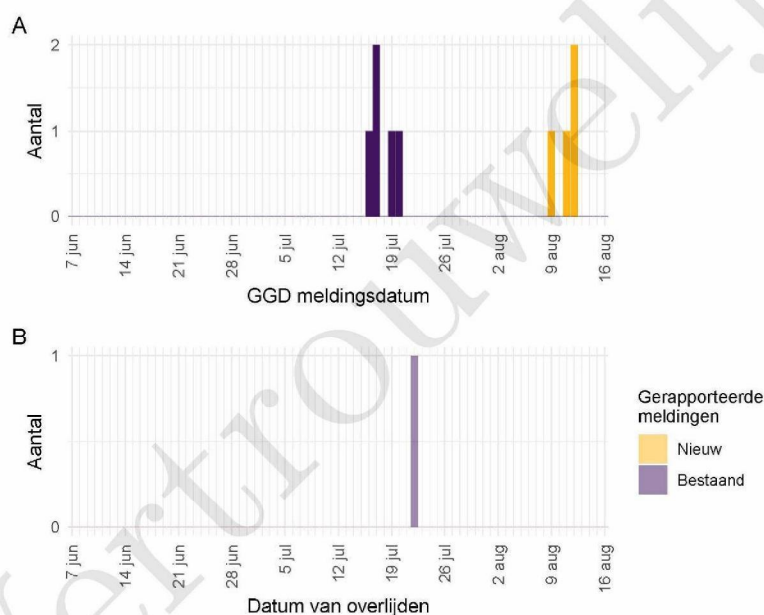

9 Surveillance van SARS-CoV-2 in verpleeghuizen, woonzorgcentra en gehandicaptenzorginstellingen vanaf 7 juni 2021

Vanaf 1 juli 2020 vraagt de GGD voor alle personen positief voor SARS-CoV-2 systematisch na of een persoon in een verpleeghuis of woonzorgcentrum woont. Vanaf 8 september 2020 wordt deze informatie gebruikt om het aantal personen met een positieve testuitslag voor SARS-CoV-2 woonachtig in een verpleeghuis of woonzorgcentrum, en het aantal bewoners met COVID-19 die overleden zijn, te monitoren.

Figuur 4: Aantal verpleeghuis- en woonzorgcentrumbewoners met SARS-CoV-2 gemeld aan de GGD vanaf 7 juni 2021¹. (A) Aantal gemelde verpleeghuis- en woonzorgcentrumbewoners met een positieve testuitslag voor SARS-CoV-2, naar GGD meldingsdatum. (B) Aantal overleden verpleeghuis- en woonzorgcentrumbewoners met een positieve testuitslag voor SARS-CoV-2, naar datum van overlijden.

¹ Meldingen aan het RIVM t/m 9 augustus 2021 10:00 uur zijn in deze grafieken weergegeven in paars. Meldingen van 9 augustus 2021 10:01 uur t/m 16 augustus 2021 10:00 uur zijn weergegeven in geel. Er geldt geen meldingsplicht voor overlijden aan COVID-19. De hier gepresenteerde sterftecijfers betreffen daarom een onderrapportage, en zijn weergegeven in lichtere kleuren. Een leeg figuur betekent dat er in de betreffende periode geen meldingen waren.