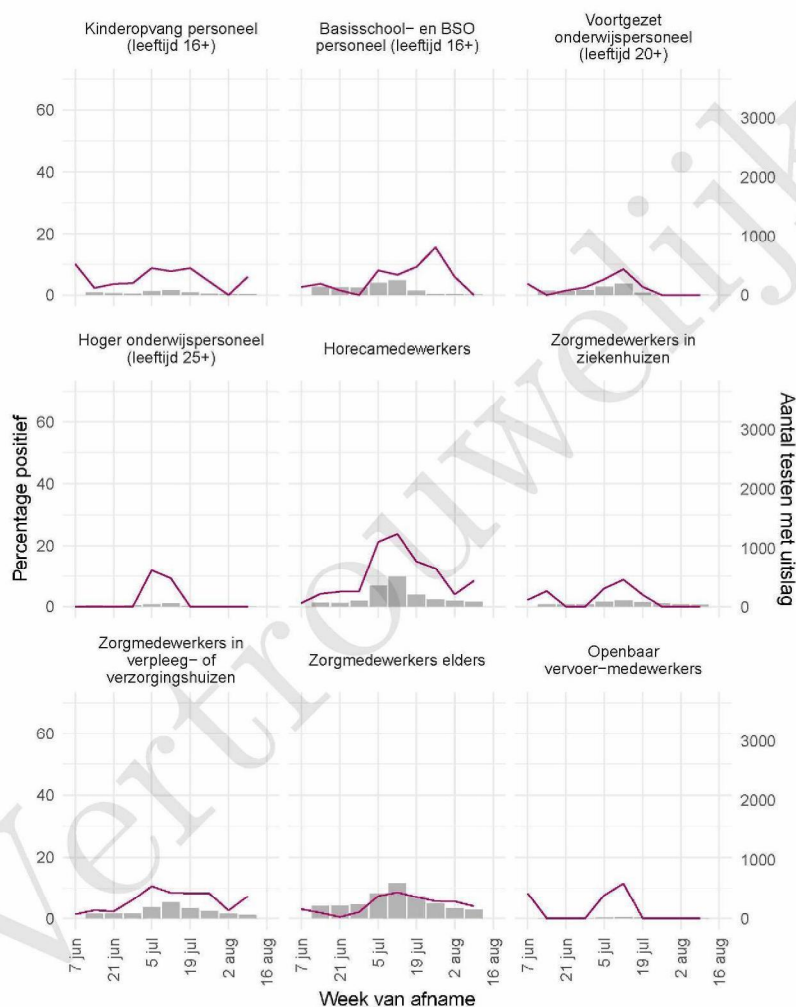

10 SARS-COV-2 TESTEN AFGENOMEN DOOR DE GGD IJSSELLAND VANAF 7 JUNI 2021

Figuur 5: Aantal testen¹ en percentage positieve testen per kalenderweek en per doelgroep vanaf 7 juni 2021².

¹ De doorlopende paarse lijn geeft het percentage positief weer (y-as linkerzijde). De grijze balkjes geven het absolute aantal afgenomen tests weer (y-as rechterzijde). Een leeg figuur betekent dat er in de betreffende periode geen meldingen waren.

² Deze figuren tonen gegevens inclusief testen gedaan ihkv BCO. Een leeg figuur betekent dat er in de betreffende periode geen meldingen waren.