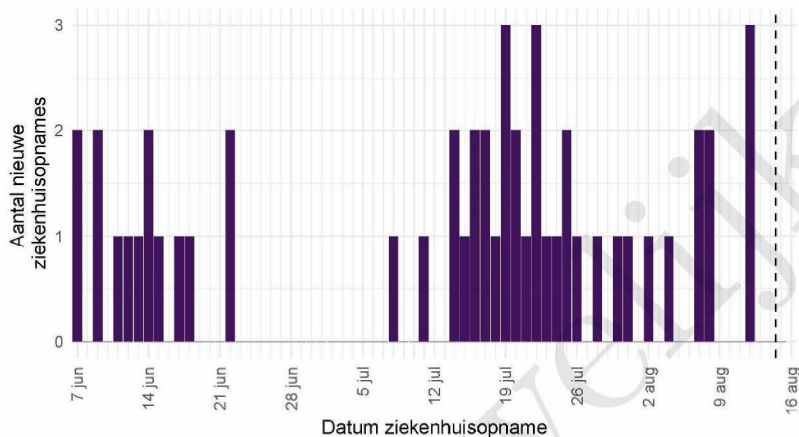

7 COVID-19 ZIEKENHUISOPNAMES EN OPNAMES OP DE INTENSIVE CARE GERAPPORTEERD
DOOR DE STICHTING NICE

Figuur 3: Aantal nieuwe COVID-19 patiënten per dag in Nederlandse ziekenhuizen woonachtig in regio GGD IJsselland. Gegevens rechts van de stippellijn worden momenteel nog aangevuld door de ziekenhuizen.

Bron: Nationale Intensive Care Evaluatie – NICE. Gegevens bijgewerkt op 16 augustus 2021 12:48 uur. Voor uitgebreidere en nog actuelere informatie zie [Stichting NICE](#).