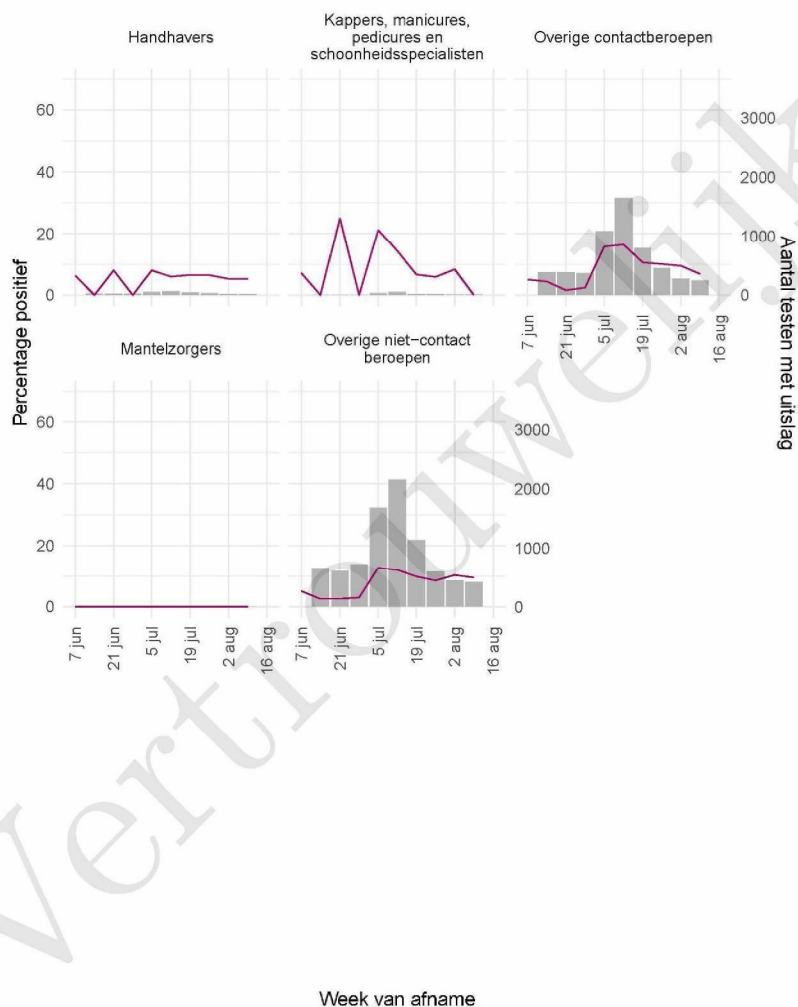

10 SARS-COV-2 TESTEN AFGENOMEN DOOR DE GGD IJSSELLAND VANAF 7 JUNI 2021

Figuur 6: Aantal testen¹ en percentage positieve testen per kalenderweek en per doelgroep vanaf 7 juni 2021².

¹ De doorlopende paarse lijn geeft het percentage positief weer (y-as linkzijdig). De grijze balkjes geven het absolute aantal afgenomen tests weer (y-as rechterzijdig). Een leeg figuur betekent dat er in de betreffende periode geen meldingen waren.

² Deze figuren tonen gegevens inclusief testen gedaan ihkv BCO. Een leeg figuur betekent dat er in de betreffende periode geen meldingen waren.