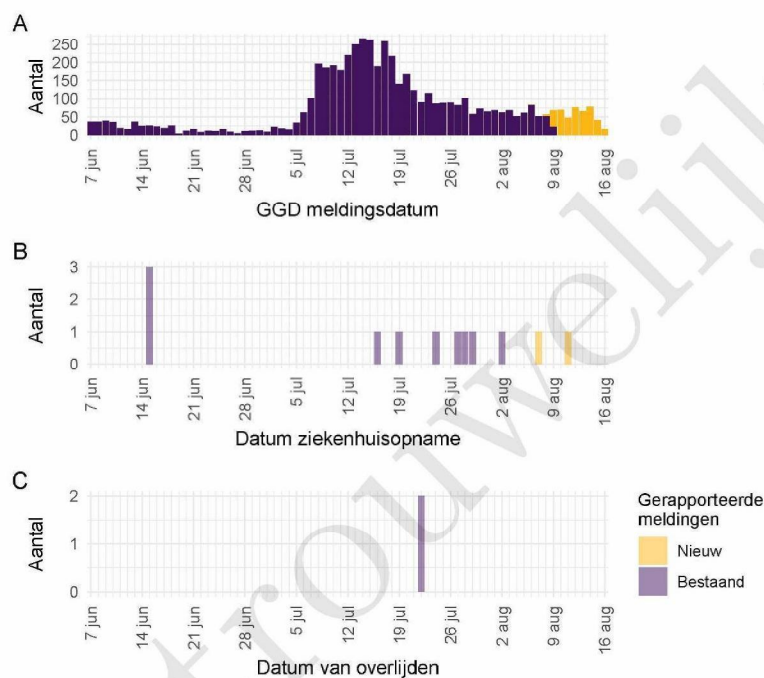

2 COVID-19 meldingen aan de GGD IJsselland vanaf 7 juni 2021

Figuur 1: Aantal aan de GGD gemelde SARS-CoV-2 personen positief voor SARS-CoV-2 vanaf 7 juni 2021¹. (A) Aantal aan de GGD gemelde personen positief voor SARS-CoV-2, naar meldingsdatum. (B) Aantal aan de GGD gemelde in het ziekenhuis opgenomen COVID-19 patiënten, naar datum van ziekenhuisopname. (C) Aantal aan de GGD gemelde overleden personen positief voor SARS-CoV-2, naar datum van overlijden.

¹ Meldingen aan het RIVM van 7 juni 2021 t/m 9 augustus 2021 10:00 uur zijn in deze grafieken weergegeven in paars. Meldingen van 9 augustus 2021 10:01 uur t/m 16 augustus 2021 10:00 uur zijn weergegeven in geel. Sinds 1 juni 2020 kan iedereen zich met klachten laten testen. Vanaf 1 december 2020 kunnen ook mensen zonder klachten zich laten testen als zij risico hebben gelopen op een besmetting. Toch is het aannemelijk dat niet alle met SARS-CoV-2 besmette personen daadwerkelijk getest worden. De werkelijke aantallen zijn daarom waarschijnlijk hoger dan de aantallen die hier weergegeven worden. Van 1 patiënt(en) is de datum van opname en/of de datum van overlijden niet bekend. Deze kunnen daarom niet worden weergegeven in deze figuren. Er geldt geen meldingsplicht voor ziekenhuisopname door of overlijden aan COVID-19. De hier gepresenteerde cijfers betreffen daarom een onderrapportage en zijn in figuur B en C weergegeven in lichtere kleuren. Een leeg figuur betekent dat er in de betreffende periode geen meldingen waren.