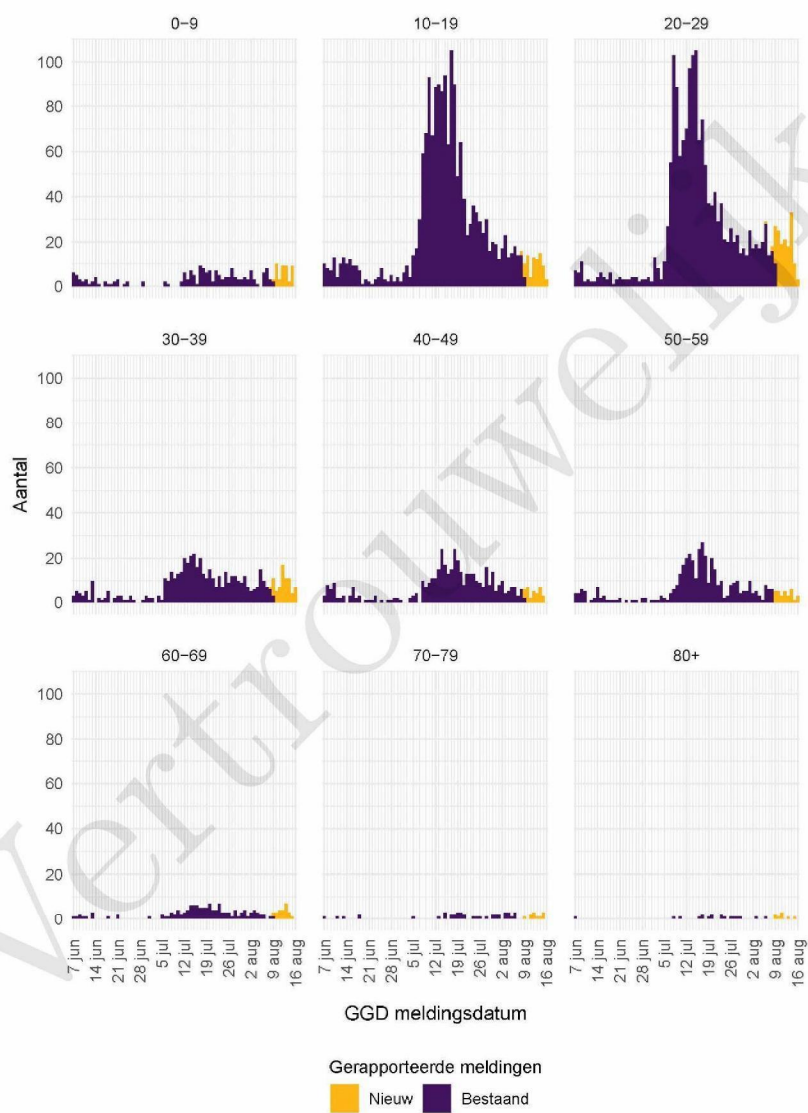

2 COVID-19 MELDINGEN AAN DE GGD IJSSELLAND VANAF 7 JUNI 2021

Figuur 2: Aantal aan de GGD gemelde SARS-CoV-2 personen vanaf 7 juni 2021, per leeftijdsgroep. Een leeg figuur betekent dat er in de betreffende periode geen meldingen waren.